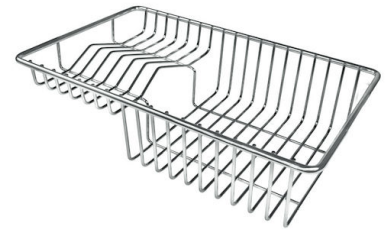

VASCA A RAGGIO STRETTO

Vasche con forme squadrate dal design moderno e con aumentata capienza. Per un'estetica minimal coniugata con la massima praticità.

DETTAGLI

Bordo Installazione

Sottotop

Colorazione

Gun Metal

Foro incasso Vedi scheda tecnica

Gocciolatoio No

Larghezza 75 cm

Misura vasca 710x400mm

Numero vasche 1 vasca

Piletta Piletta 3,5"

DATI TECNICI

Cut out size
Dimensioni per foratura top

GALLERIA FOTOGRAFICA

ACCESSORI OPZIONALI

Cestello bianco
8612 100

Cestello inox
8612 000

Cestello portapiatti inox
8100 303
* solo in abbinamento con l'accessorio
8644 101

Griglia portapiatti inox
8100 154

Scolapasta inox
8154 000

Tagliere in cristallo
8631 300

Tagliere in HPDE
8657 001

Tagliere Twin in HDPE
8644 101

Vaschetta bianca
8153 100

Cestello portapiatti inox
8100 201

**Kit grattugia con supporto per
anello e vassoio di raccolta alimenti**
8159 101
* solo in abbinamento con l'accessorio
8644 101